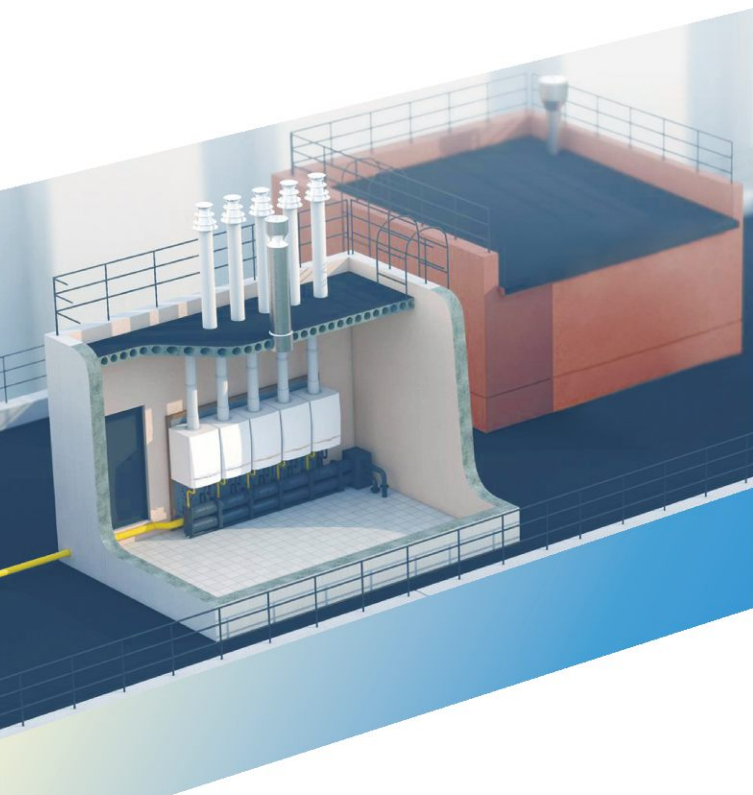

### Напольные конденсационные газовые котлы

56 – 1303 кВт

Оптимально подходят для котельных средней и большой мощности (многоквартирных домов, ТЦ, школ и административных зданий):

- Соответствие всем требованиям, предъявляемым к оборудованию, устанавливаемому в крышных котельных (СП 373.1325800.2018)
- **Экономия газа до 30%** в сравнении с котлами традиционного типа
- Удобный монтаж благодаря наличию колесиков и малому весу
- Модульная конструкция, позволяющая осуществлять обслуживание и ремонт быстро, без использования грузоподъемных механизмов
- Устойчивый к коррозии теплообменник
- Современная автоматика с погодозависимым регулированием

### Настенные конденсационные газовые котлы

34,7 – 161,1 кВт

Котлы повышенной эффективности конденсационного типа — идеальное решение для малогабаритных котельных:

- Модельный ряд: AMC Pro 45–115 и MCA Pro 160
- Возможность подключения до 8 котлов в каскаде
- Легкий вес и компактные размеры
- **Экономия газа до 30%** в сравнении с котлами традиционного типа
- Работа на природном газе или пропане
- Низкие выбросы загрязняющих веществ
- Современная автоматика с погодозависимым регулированием  
Проверка и предварительная настройка каждого котла на заводе